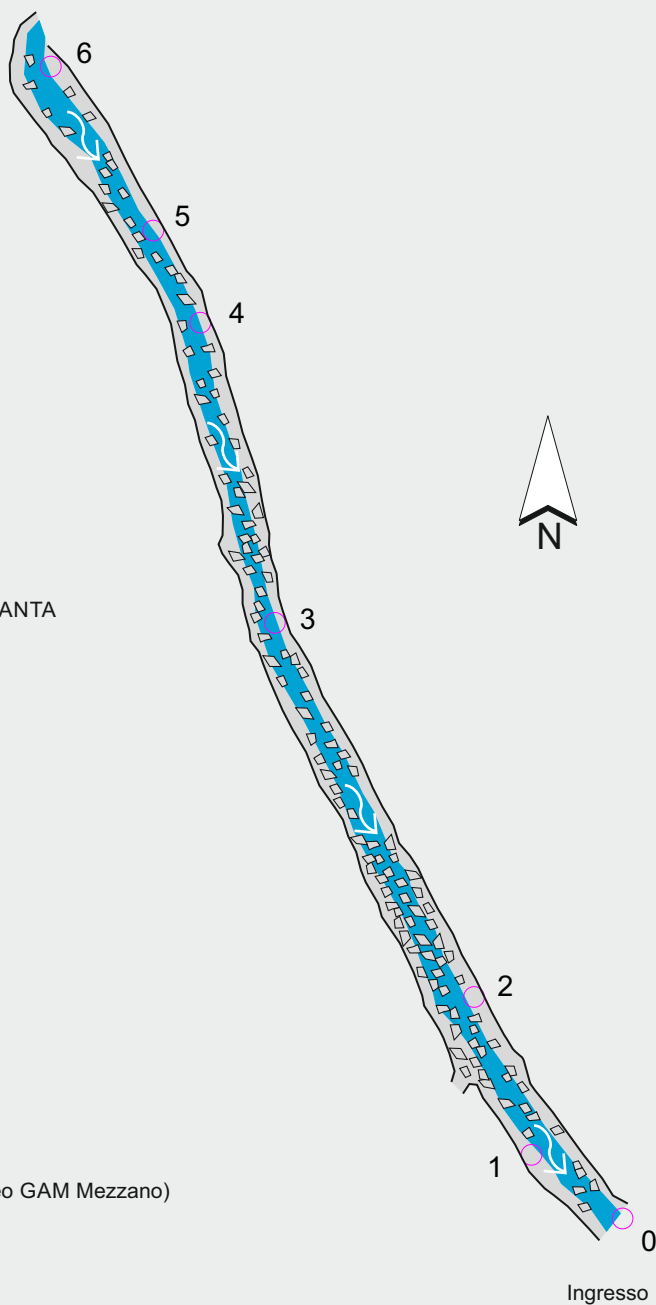

SEZIONE

PIANTA

Risorgente della Civetta

ER FC 923

Rilievo (2015): M. Ercolani, P. Lucci, B. Sansavini (Speleo GAM Mezzano)