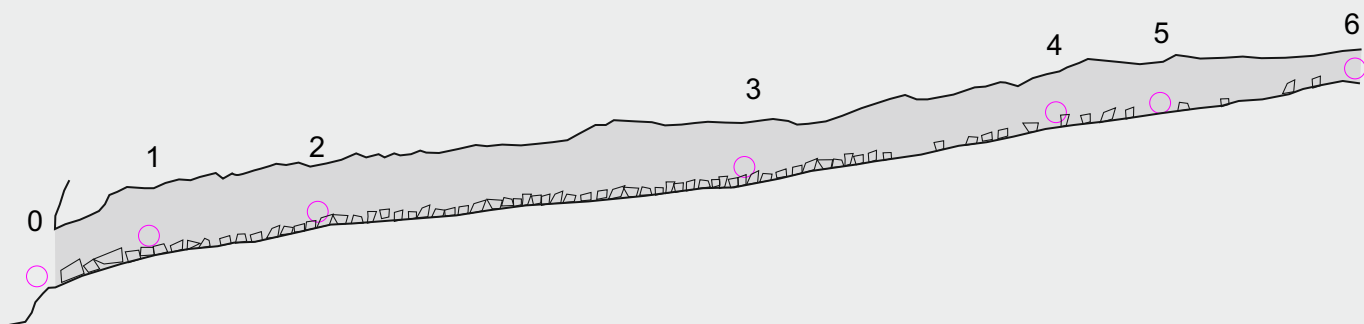

SEZIONE

PIANTA

Risorgente della Civetta

ER FC 923

Rilievo (2015): M. Ercolani, P. Lucci, B. Sansavini (Speleo GAM Mezzano)